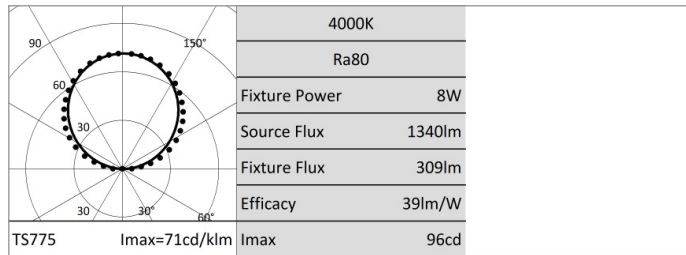

## Luminaria lineal empotrable para LED monocromáticos