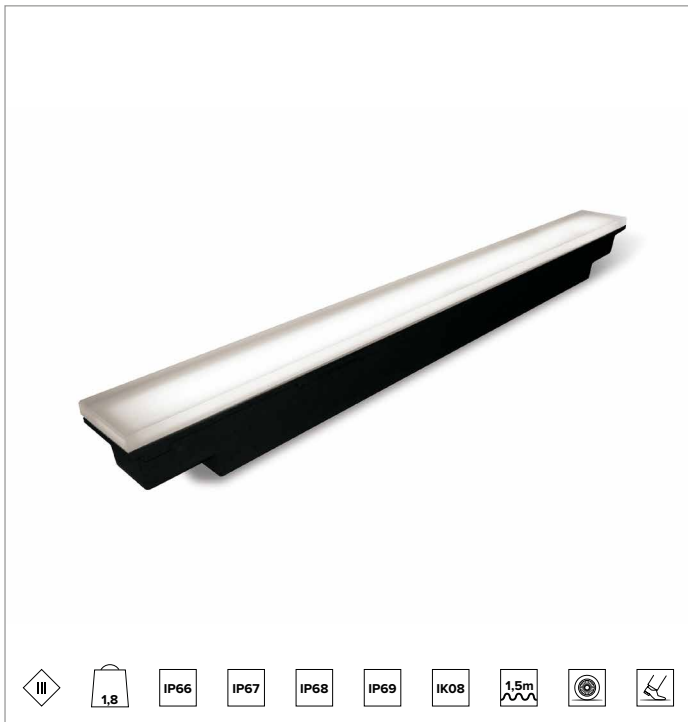

## Luminaria lineal empotrable para LED monocromáticos